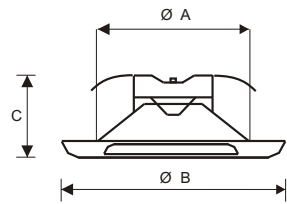

Abmessungen:

- Zuluftventile TVK . . . E :

- Abluftventile TVK . . . A :

Metall-Tellerventile TVM :

- weiß pulverbeschichtete Stahlblech-Tellerventile zur Montage in Lüftungsleitungen,
- Zuluftausführung TVM . . . E / Abluftausführung TVM . . . A
- Volumenstrom durch drehbaren Ventilteller stufenlos einstellbar, Ventilteller durch Gegenmutter fixierbar
- durch Klemmontage schnelle, problemlose Installation direkt in Lüftungsrohre oder in Montagerahmen (Zubehör)
- Montagerahmen für Zu- und Abluftventile universell verwendbar

Zuluftventile :

Abmessungen:

Typ	Art.-Nr.	Ausführung	A	B	C	Zubehör: Montagerahmen	Art.-Nr. Montagerahmen
TVM 125 E	39002	Zuluft	125	163	54	TV 125 MR	39507

Abluftventile :

Abmessungen:

Typ	Art.-Nr.	Ausführung	A	B	C	Zubehör: Montagerahmen	Art.-Nr. Montagerahmen
TVM 125 A	39502	Abluft	125	163	54	TV 125 MR	39507

Abmessungen:

Tellerventil Einlaß (Zuluft)

Tellerventil Auslaß (Abluft)

Montagerahmen

Typ	D	E	F
TV 125 MR	123	150	51

- Zuluftventile

- Abluftventile