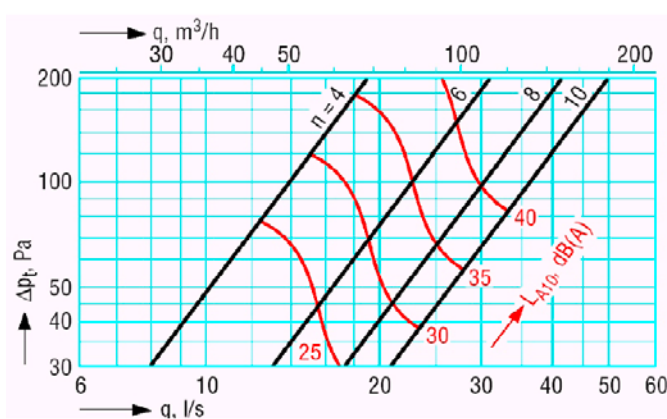

Abmessungen:

Tellerventil Einlaß (Zuluft)

Tellerventil Auslaß (Abluft)

Montagerahmen

Typ	D	E	F
TV 125 MR	123	150	51

- Zuluftventile

- Abluftventile