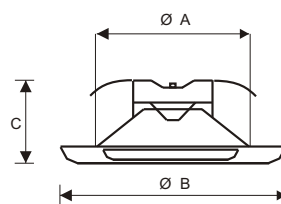

Abmessungen:

- Zuluftventile TVK . . . E :

- Abluftventile TVK . . . A :

Metall-Tellerventile TVM :

- weiß pulverbeschichtete Stahlblech-Tellerventile zur Montage in Lüftungsleitungen,
- Zuluftausführung TVM . . . E / Abluftausführung TVM . . . A
- Volumenstrom durch drehbaren Ventilteller stufenlos einstellbar, Ventilteller durch Gegenmutter fixierbar
- durch Klemmontage schnelle, problemlose Installation direkt in Lüftungsrohre oder in Montagerahmen (Zubehör)
- Montagerahmen für Zu- und Abluftventile universell verwendbar

Zuluftventile :

Abmessungen:

Typ	Art.-Nr.	Ausführung	A	B	C	Zubehör: Montagerahmen	Art.-Nr. Montagerahmen
TVM 125 E	39002	Zuluft	125	163	54	TV 125 MR	39507

Abluftventile :

Abmessungen:

Typ	Art.-Nr.	Ausführung	A	B	C	Zubehör: Montagerahmen	Art.-Nr. Montagerahmen
TVM 125 A	39502	Abluft	125	163	54	TV 125 MR	39507

Abmessungen:

Tellerventil Einlaß (Zuluft)

Tellerventil Auslaß (Abluft)

Montagerahmen

Typ	D	E	F
TV 125 MR	123	150	51

- Zuluftventile

- Abluftventile