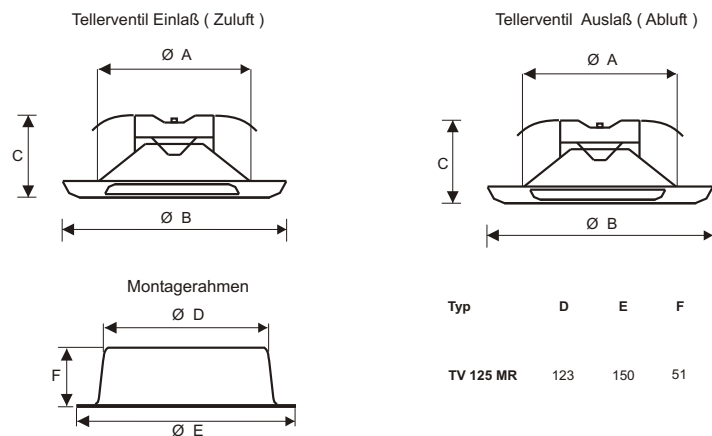

Zuluftventile :

Abmessungen:

Typ	Art.-Nr.	Ausführung	A	B	C	Zubehör: Montagerahmen	Art.-Nr. Montagerahmen
TVK 125 E	38002	Zuluft	125	158	60	TV 125 MR	39507

Abluftventile :

Abmessungen:

Typ	Art.-Nr.	Ausführung	A	B	C	Zubehör: Montagerahmen	Art.-Nr. Montagerahmen
TVK 125 A	38502	Abluft	125	158	59	TV 125 MR	39507

Abmessungen:

- Zuluftventile TVK . . . E :

- Abluftventile TVK . . . A :

Metall-Tellerventile TVM :

- weiß pulverbeschichtete Stahlblech-Tellerventile zur Montage in Lüftungsleitungen,
- Zuluftausführung TVM . . . E / Abluftausführung TVM . . . A
- Volumenstrom durch drehbaren Ventilteller stufenlos einstellbar, Ventilteller durch Gegenmutter fixierbar
- durch Klemmontage schnelle, problemlose Installation direkt in Lüftungsrohre oder in Montagerahmen (Zubehör)
- Montagerahmen für Zu- und Abluftventile universell verwendbar