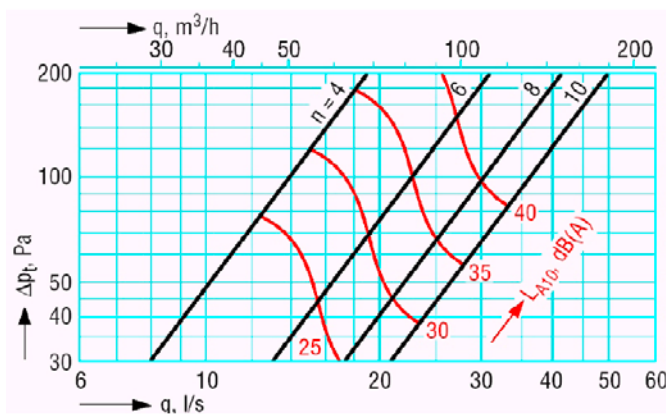

Abmessungen:

- Zuluftventile TVK . . . E :

- Abluftventile TVK . . . A :

Metall-Tellerventile TVM :

- weiß pulverbeschichtete Stahlblech-Tellerventile zur Montage in Lüftungsleitungen,
- Zuluftausführung TVM . . . E / Abluftausführung TVM . . . A
- Volumenstrom durch drehbaren Ventilteller stufenlos einstellbar, Ventilteller durch Gegenmutter fixierbar
- durch Klemmontage schnelle, problemlose Installation direkt in Lüftungsrohre oder in Montagerahmen (Zubehör)
- Montagerahmen für Zu- und Abluftventile universell verwendbar