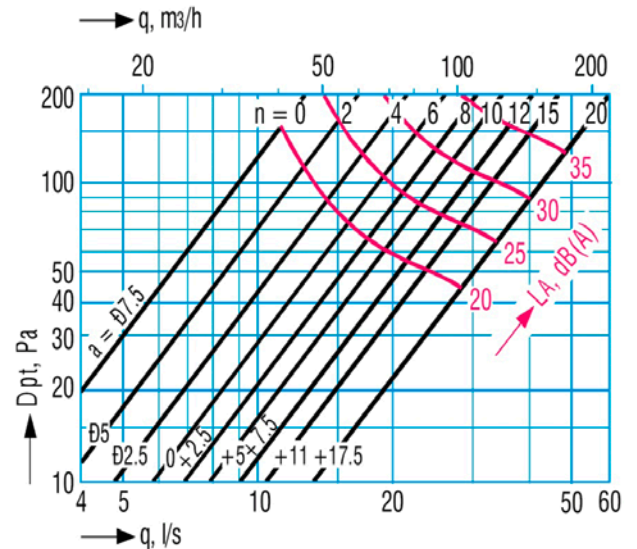

Abmessungen:

- Zuluftventile TVK . . . E :

- Abluftventile TVK . . . A :

Metall-Tellerventile TVM :

- weiß pulverbeschichtete Stahlblech-Tellerventile zur Montage in Lüftungsleitungen,
- Zuluftausführung TVM . . . E / Abluftausführung TVM . . . A
- Volumenstrom durch drehbaren Ventilteller stufenlos einstellbar, Ventilteller durch Gegenmutter fixierbar
- durch Klemmontage schnelle, problemlose Installation direkt in Lüftungsrohre oder in Montagerahmen (Zubehör)
- Montagerahmen für Zu- und Abluftventile universell verwendbar