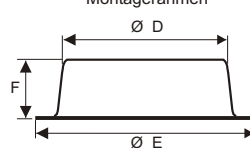

Zuluftventile :

Abmessungen:

Typ	Art.-Nr.	Ausführung	A	B	C	Zubehör: Montagerahmen	Art.-Nr. Montagerahmen
TVM 125 E	39002	Zuluft	125	163	54	TV 125 MR	39507

Abluftventile :

Abmessungen:

Typ	Art.-Nr.	Ausführung	A	B	C	Zubehör: Montagerahmen	Art.-Nr. Montagerahmen
TVM 125 A	39502	Abluft	125	163	54	TV 125 MR	39507

Abmessungen:

Tellerventil Einlaß (Zuluft)

Tellerventil Auslaß (Abluft)

Montagerahmen

Typ	D	E	F
TV 125 MR	123	150	51

- Zuluftventile

- Abluftventile